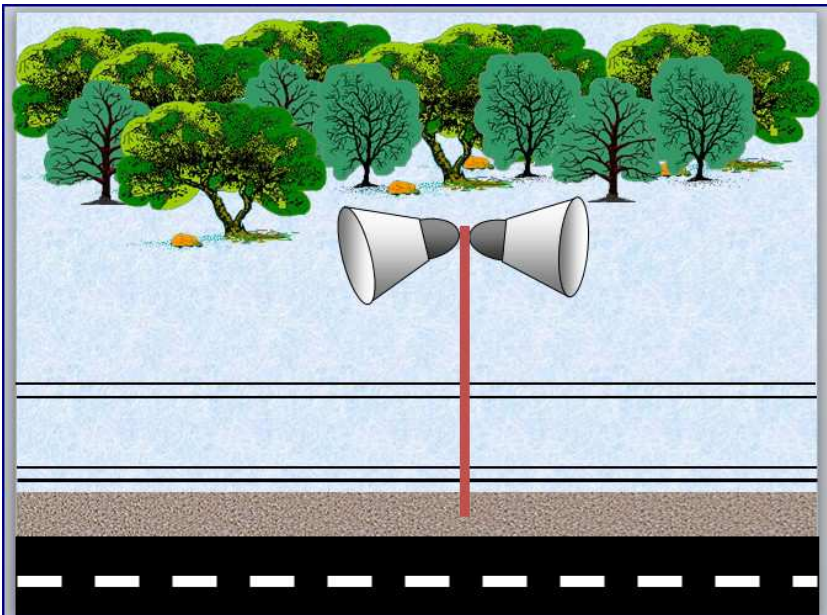

Zadání:

1. snímek:

- a) Zvol vhodné neutrální pozadí.
- b) První snímek bude tvořit nadpis a tvoje jméno.

2. snímek

- a) Ve druhém snímku vytvoř krajinu. Aby vznikl dojem lesa, stačí ti vhodně na ploše zkombinovat obrázky tří stromů (obrázky pro práci si zkopíruj z příloženého wordového souboru).
- b) V popředí pomocí čar a obdélníků vykresli silnici, nástupiště, sloup pro ampliony a koleje pro vlaky.
- c) Celé pozadí snímku seskup. Nebude animované.

Naučme se časovat animace

Vypracoval:

- d) Vlož obrázky aut, vlaků a textových bublin.
- e) Zvol pro každý prvek vhodnou akci.
- f) Dodrž pořadí akcí podle příloženého obrázku
- g) Nastav s ohledem na předváděný děj vhodné časy.